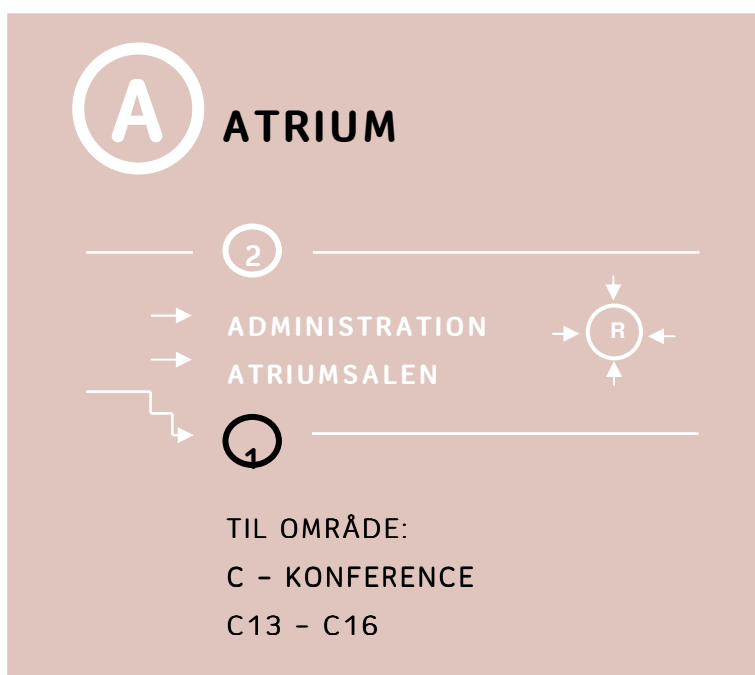

Konventum er inddelt i 5 hovedområder:
A, B, C, D og E - på 3 planer.

Eksempel på skiltning.

Det, der er markeret med hvidt på skiltene rundt om i huset, er aktivt.

Dette skilt angiver, at du befinder dig på plan 2 - tæt på Atriumsalen, administration, og reception.

Det, der er markeret med sort, er henvisninger.

Skiltet her angiver, at du skal gå ned ad en trappe til plan 1 for at nå til konferenceområde C og til lokalerne C13 - C16.