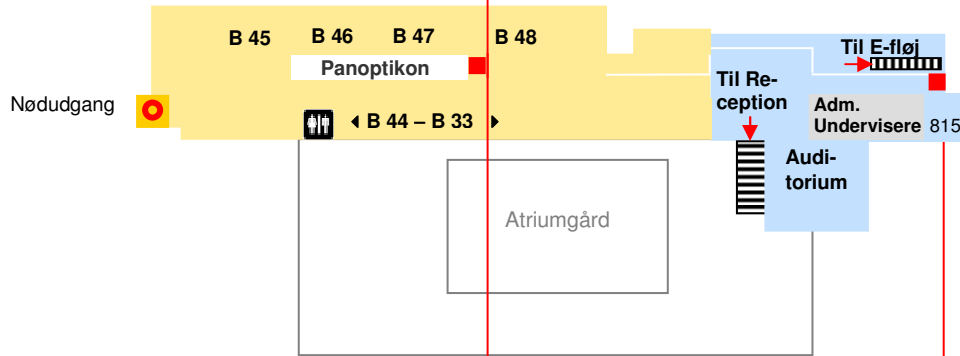

Konventum

Udsigtsterrasse

Plan 3

Plan 2

Plan 1

- Elevator
- Handikaptoliet
- Handikap/allergiværelse
- Vareautomater
- Trapper
- Ind/udgang
- brug ving-card (nøglekort)

Konventum
Gl. Hellebækvej 70
Dk 3000 Helsingør

Telefon 49 28 09 00
Fax 49 21 65 66
E-mail konventum@booking.dk
Web www.konventum.dk

Konventum er inddelt i 5 hovedområder:
A, B, C, D og E - på 3 planer.

Eksempel på skiltning.

Det, der er markeret med hvidt på skiltene rundt om i huset, er aktivt.

Dette skilt angiver, at du befinder dig på plan 2 - tæt på Atriumsalen, administration, og reception.

Det, der er markeret med sort, er henvisninger.

Skiltet her angiver, at du skal gå ned ad en trappe til plan 1 for at nå til konferenceområde C og til lokalerne C13 - C16.