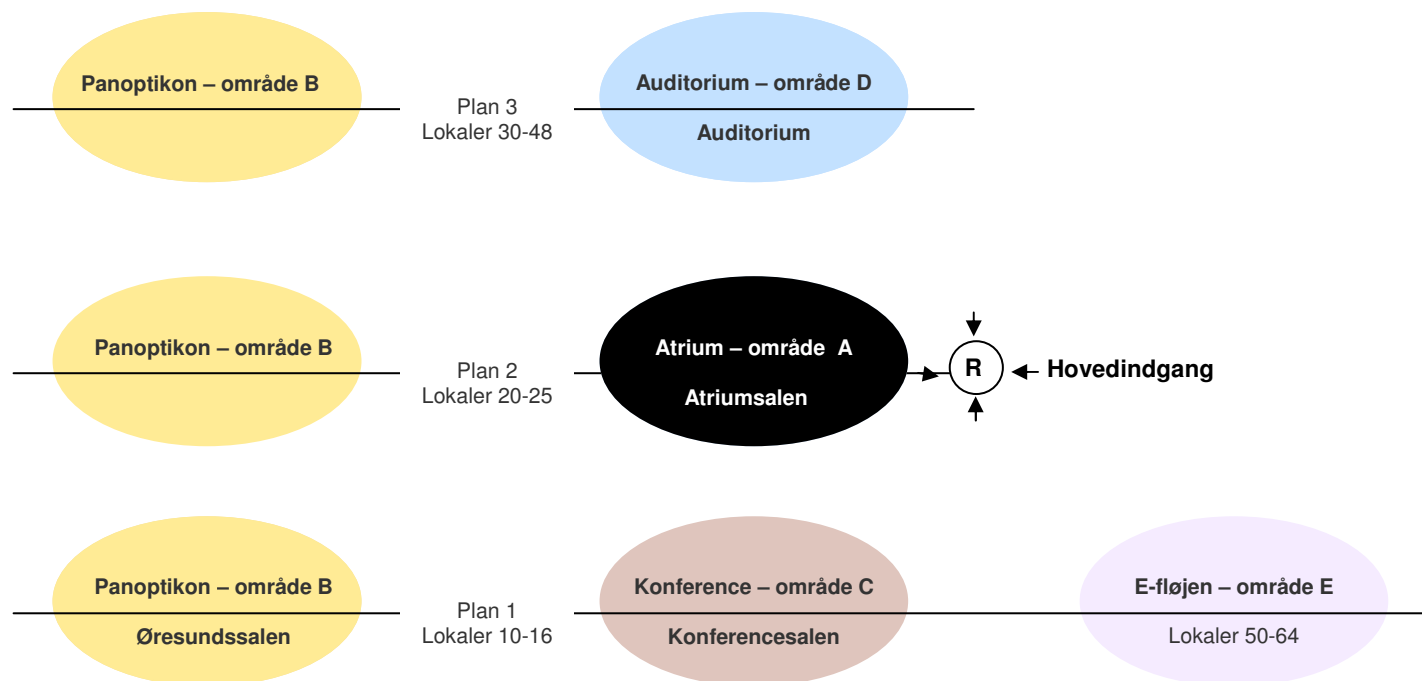

Konventum

Udsigtsterrasse

Plan 3

Plan 2

Plan 1

- Elevator
- Handikaptoliet
- Handikap/allergiværelse
- Vareautomater
- Trapper
- Ind/udgang
- brug ving-card (nøglekort)

Konventum
Gl. Hellebækvej 70
Dk 3000 Helsingør

Telefon 49 28 09 00
Fax 49 21 65 66
E-mail konventum@booking.dk
Web www.konventum.dk

Konventum er inddelt i 5 hovedområder:
A, B, C, D og E - på 3 planer.

Eksempel på skiltning.

Det, der er markeret med hvidt på skiltene rundt om i huset, er aktivt.

Dette skilt angiver, at du befinder dig på plan 2 - tæt på Atriumsalen, administration, og reception.

Det, der er markeret med sort, er henvisninger.

Skiltet her angiver, at du skal gå ned ad en trappe til plan 1 for at nå til konferenceområde C og til lokalerne C13 - C16.