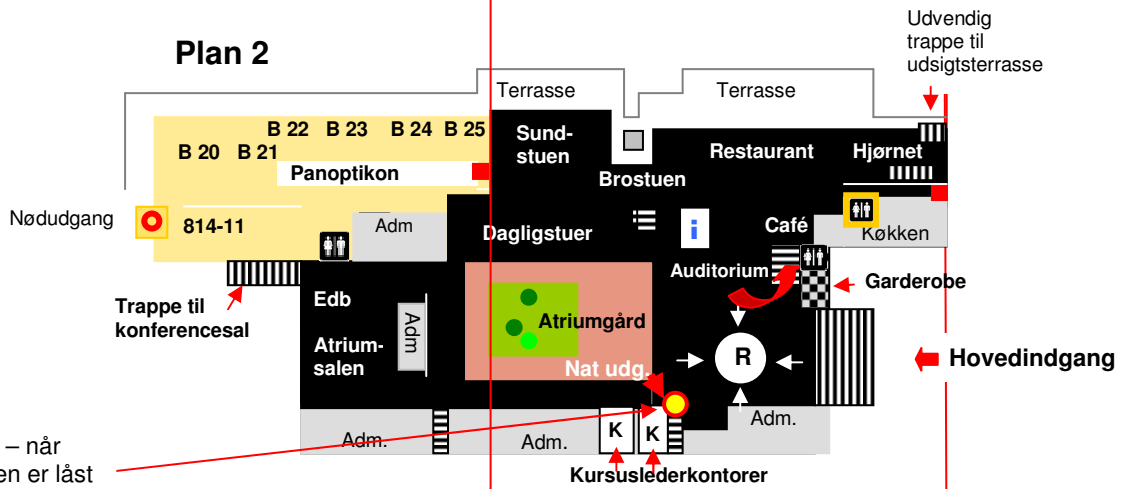

Konventum

Udsigtsterrasse

Plan 3

Plan 2

Plan 1

- Elevator
- Handikaptoliet
- Handikap/allergiværelse
- Vareautomater
- Trapper
- Ind/udgang
- brug ving-card (nøglekort)

Konventum
Gl. Hellebækvej 70
Dk 3000 Helsingør

Telefon 49 28 09 00
Fax 49 21 65 66
E-mail konventum@booking.dk
Web www.konventum.dk

Konventum er inddelt i 5 hovedområder:
A, B, C, D og E - på 3 planer.

Eksempel på skiltning.

Det, der er markeret med hvidt på skiltene rundt om i huset, er aktivt.

Dette skilt angiver, at du befinder dig på plan 2 - tæt på Atriumsalen, administration, og reception.

Det, der er markeret med sort, er henvisninger.

Skiltet her angiver, at du skal gå ned ad en trappe til plan 1 for at nå til konferenceområde C og til lokalerne C13 - C16.