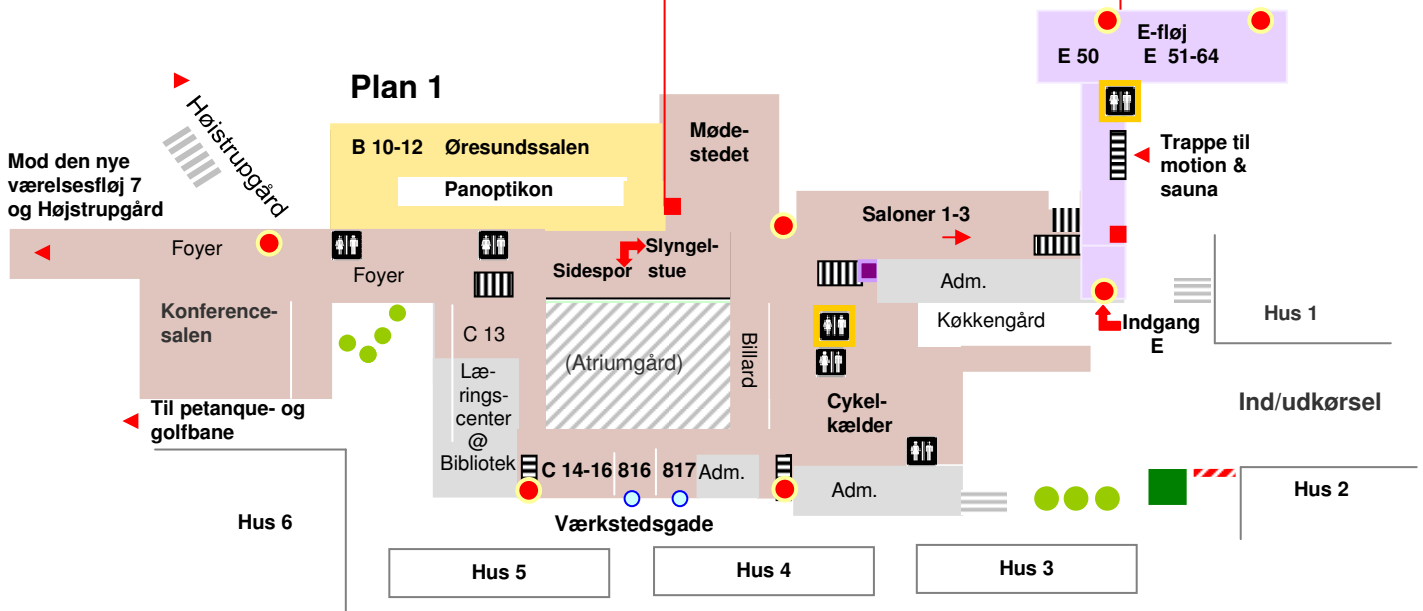

Konventum

Udsigtsterrasse

Plan 3

Plan 2

Plan 1

- Elevator
- Handikaptoliet
- Handikap/allergiværelse
- Vareautomater
- Trapper
- Ind/udgang
- brug ving-card (nøglekort)

Konventum
Gl. Hellebækvej 70
Dk 3000 Helsingør

Telefon 49 28 09 00
Fax 49 21 65 66
E-mail konventum@booking.dk
Web www.konventum.dk

Konventum er inddelt i 5 hovedområder:
A, B, C, D og E - på 3 planer.

Eksempel på skiltning.

Det, der er markeret med hvidt på skiltene rundt om i huset, er aktivt.

Dette skilt angiver, at du befinder dig på plan 2 - tæt på Atriumsalen, administration, og reception.

Det, der er markeret med sort, er henvisninger.

Skiltet her angiver, at du skal gå ned ad en trappe til plan 1 for at nå til konferenceområde C og til lokalerne C13 - C16.